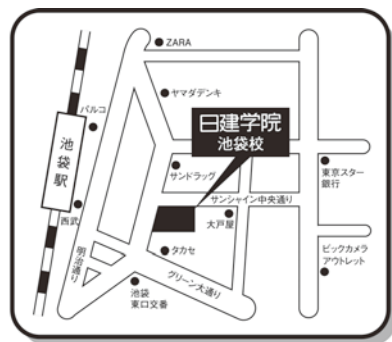

科目別の具体的なポイントと学習対策

宮寄晋矢 講師

2月8日(木) 19:00~21:00

集合 or オンライン

※オンラインでご参加の方には、メールアドレスに当日参加に必要なURLをお送りいたします。

日建学院 池袋校 →

池袋校

〒170-0013 東京都豊島区東池袋1-1-6
ヒューリック池袋駅前ビル5F