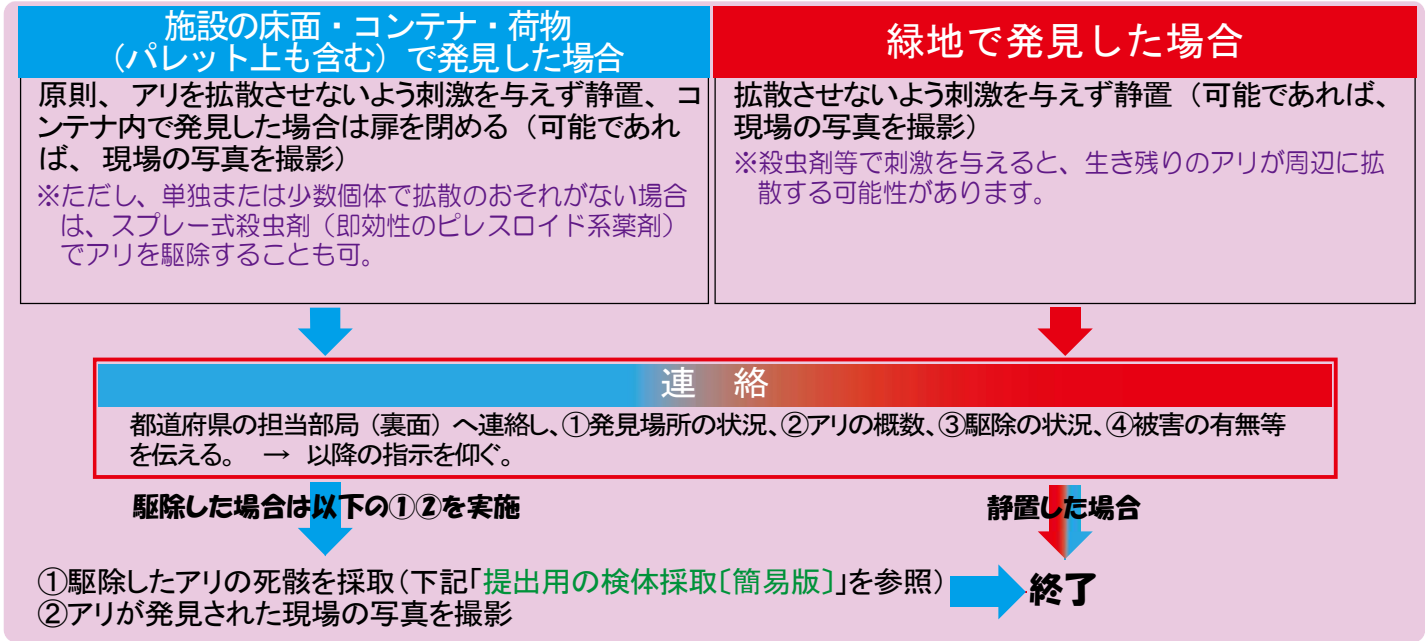

ヒアリ発見時の対応 (空港編)

- ・本リーフレットは、平成30年1月環境省作成の「ヒアリの防除に関する基本的考え方」及び「ヒアリ同定マニュアル」をもとに、港湾、空港、物流等における事業者の皆様がヒア리를発見した際に参考としていただけるよう、ポイントを整理したものです。なお、今後の研究成果等により、適宜改訂していく予定です。
- ・ヒアリ発見時の対応は、航空貨物(コンテナ・パレット)の保管方法に応じて、安全に留意し、可能な範囲で実施してください。

I. 実施する事項

※発見されたアリが死骸のみの場合は、**連絡**へ

提出用の検体採取 [簡易版]

- ①駆除したアリはハケ等で丁寧に集める(アリが全て死んでいることを確認)。
- ②可能な限りゴミを除き、潰れないようティッシュで軽く包み、チャック付きポリ袋等に入れて密閉。
- ③発見日や発見場所等を書いたメモを添えて、宅配便等で送付(送付先は都道府県の担当部局[裏面]に問い合わせる)。

※ヒアリは死骸でも毒針が刺さることがあるので、素手で触らないこと。生き残りのアリには、十分注意すること。