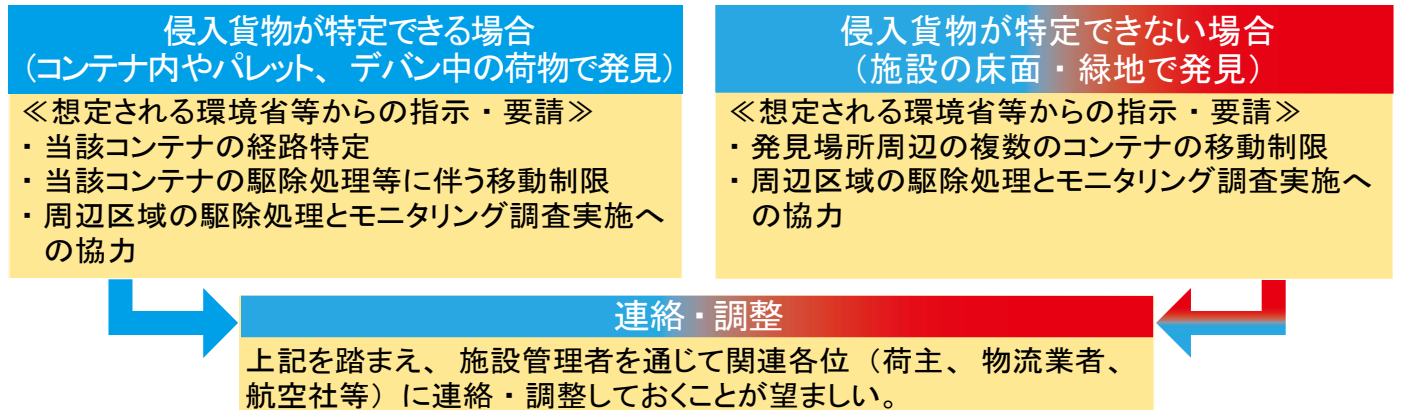

I. 実施する事項

※発見されたアリが死骸のみの場合は、**連絡**へ

提出用の検体採取 [簡易版]

- ①駆除したアリはハケ等で丁寧に集める(アリが全て死んでいることを確認)。
- ②可能な限りゴミを除き、潰れないようティッシュで軽く包み、チャック付きポリ袋等に入れて密閉。
- ③発見日や発見場所等を書いたメモを添えて、宅配便等で送付(送付先は都道府県の担当部局[裏面]に問い合わせる)。

※ヒアリは死骸でも毒針が刺さることがあるので、素手で触らないこと。生き残りのアリには、十分注意すること。

II. 施設の床面でア리를発見した場合に可能なら実施する事項

都道府県や環境省の担当者が現場に到着するまでの間、可能なら以下を実施。

・安全が確保できる場合

周辺*のコンテナ内部(開封可能な場合のみ)外部、パレット表面を確認 → **同じア리를発見** → 「I. 実施する事項」と同様の対応

※25m以内の範囲(目安としてLD-2コンテナの約15個分)

※環境省等の指示等に備えて実施するのが望ましい事項

青：施設の床面・コンテナ・荷物で発見 赤：緑地で発見