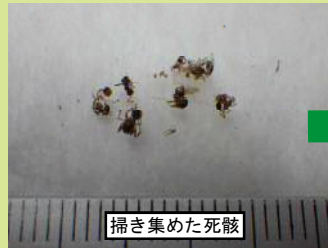

I. 実施する事項

※発見されたアリが死骸のみの場合は、**連絡**へ

提出用の検体採取 [簡易版]

- ①駆除したアリはハケ等で丁寧に集める(アリが全て死んでいることを確認)。
- ②可能な限りゴミを除き、潰れないようティッシュで軽く包み、チャック付きポリ袋等に入れて密閉。
- ③発見日や発見場所等を書いたメモを添えて、宅配便等で送付(送付先は都道府県の担当部局[裏面]に問い合わせる)。

※ヒアリは死骸でも毒針が刺さることがあるので、素手で触らないこと。生き残りのアリには、十分注意すること。